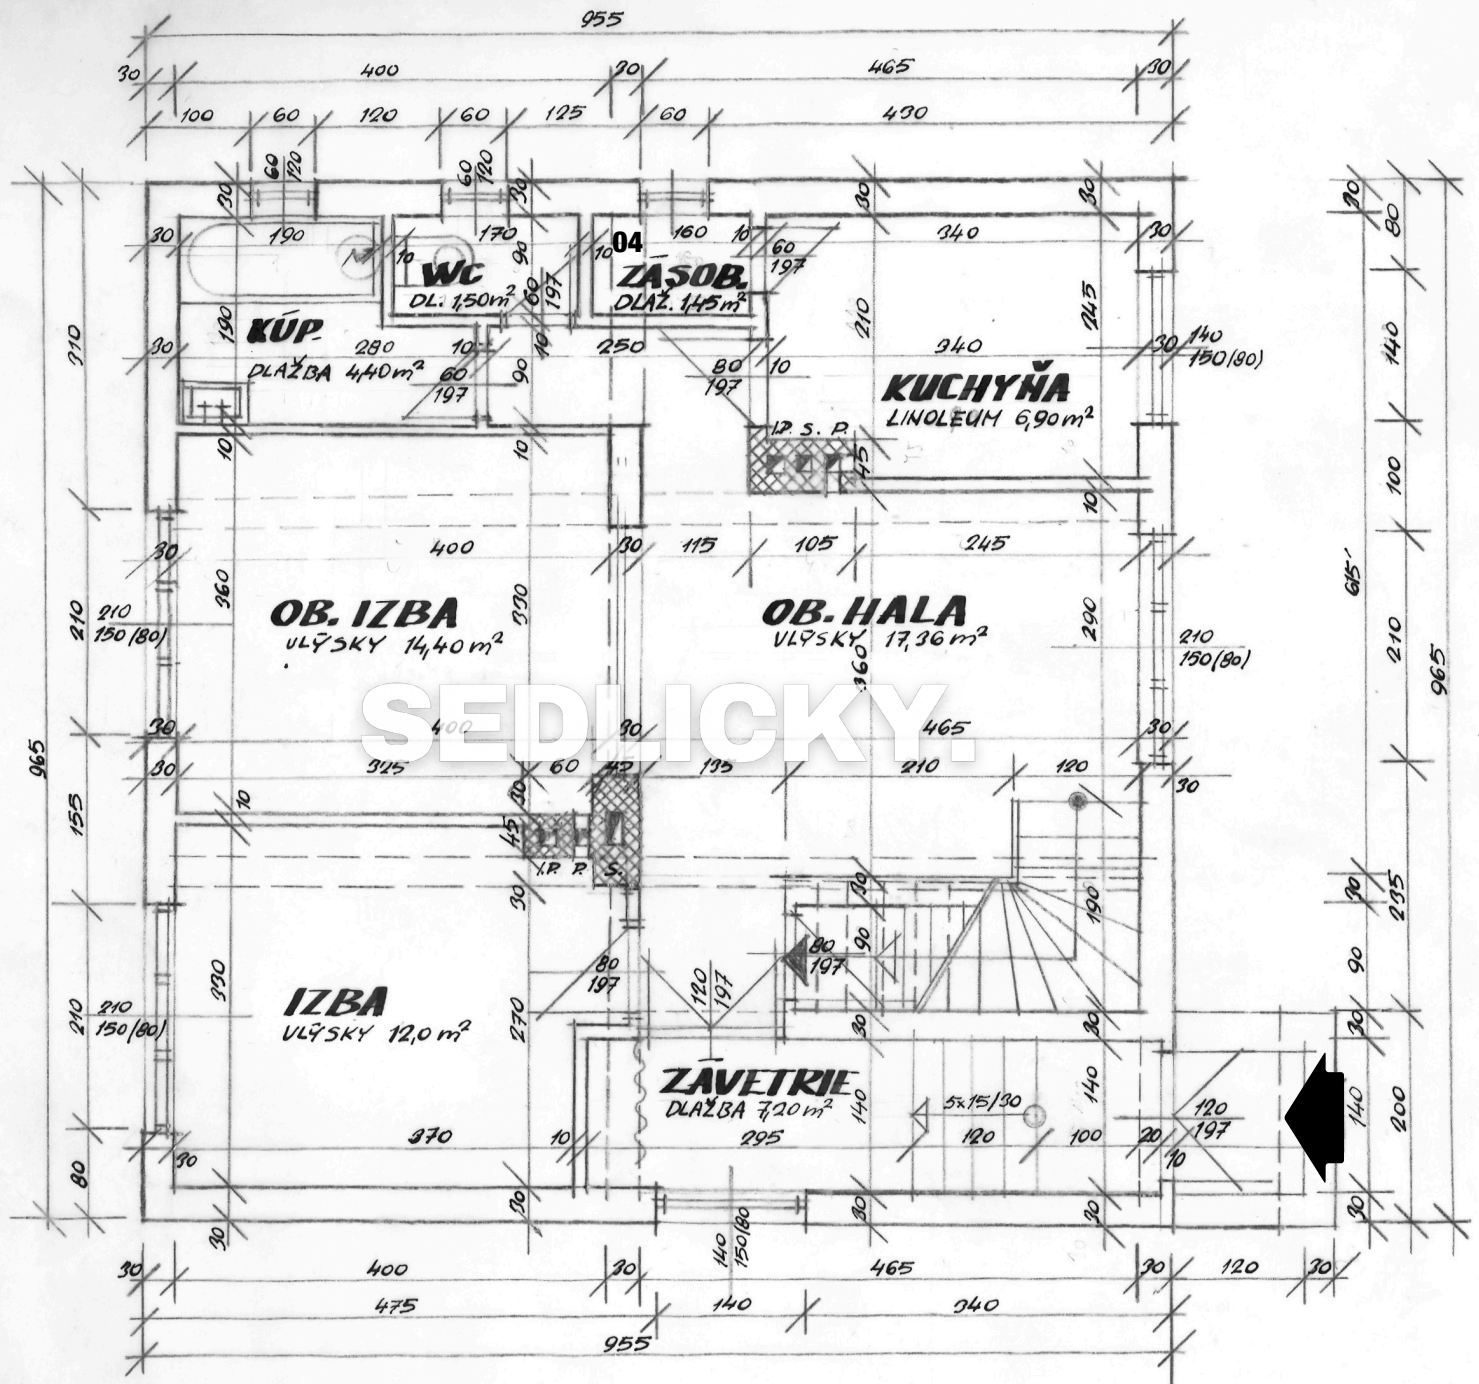

### LEGENDA MIESTNOSTÍ 1. NP

Číslo	Názov miestnosti	Plocha m <sup>2</sup>
01	ZÁDVERIE	7,2
02	OB. HALA	17,36
03	KUCHYŇA	6,9
04	ŠPAJZA	1,45
05	WC	1,5
06	KÚPEĽŇA	4,4
07	OB. IZBA	14,4
08	IZBA	12
Úžitková plocha 1. NP		<b>65,21</b>

## LEGENDA MIESTNOSTÍ SUTERÉN

Číslo	Názov miestnosti	Plocha m <sup>2</sup>
01	PRÁČOVŇA	11,1
02	SKLAD	12,2
03	KOTOLŇA	8,1
04	PALIVO SKLAD	12,9
05	CHODBA	20,91
Úžitková plocha SUTERÉN		<b>65,21</b>