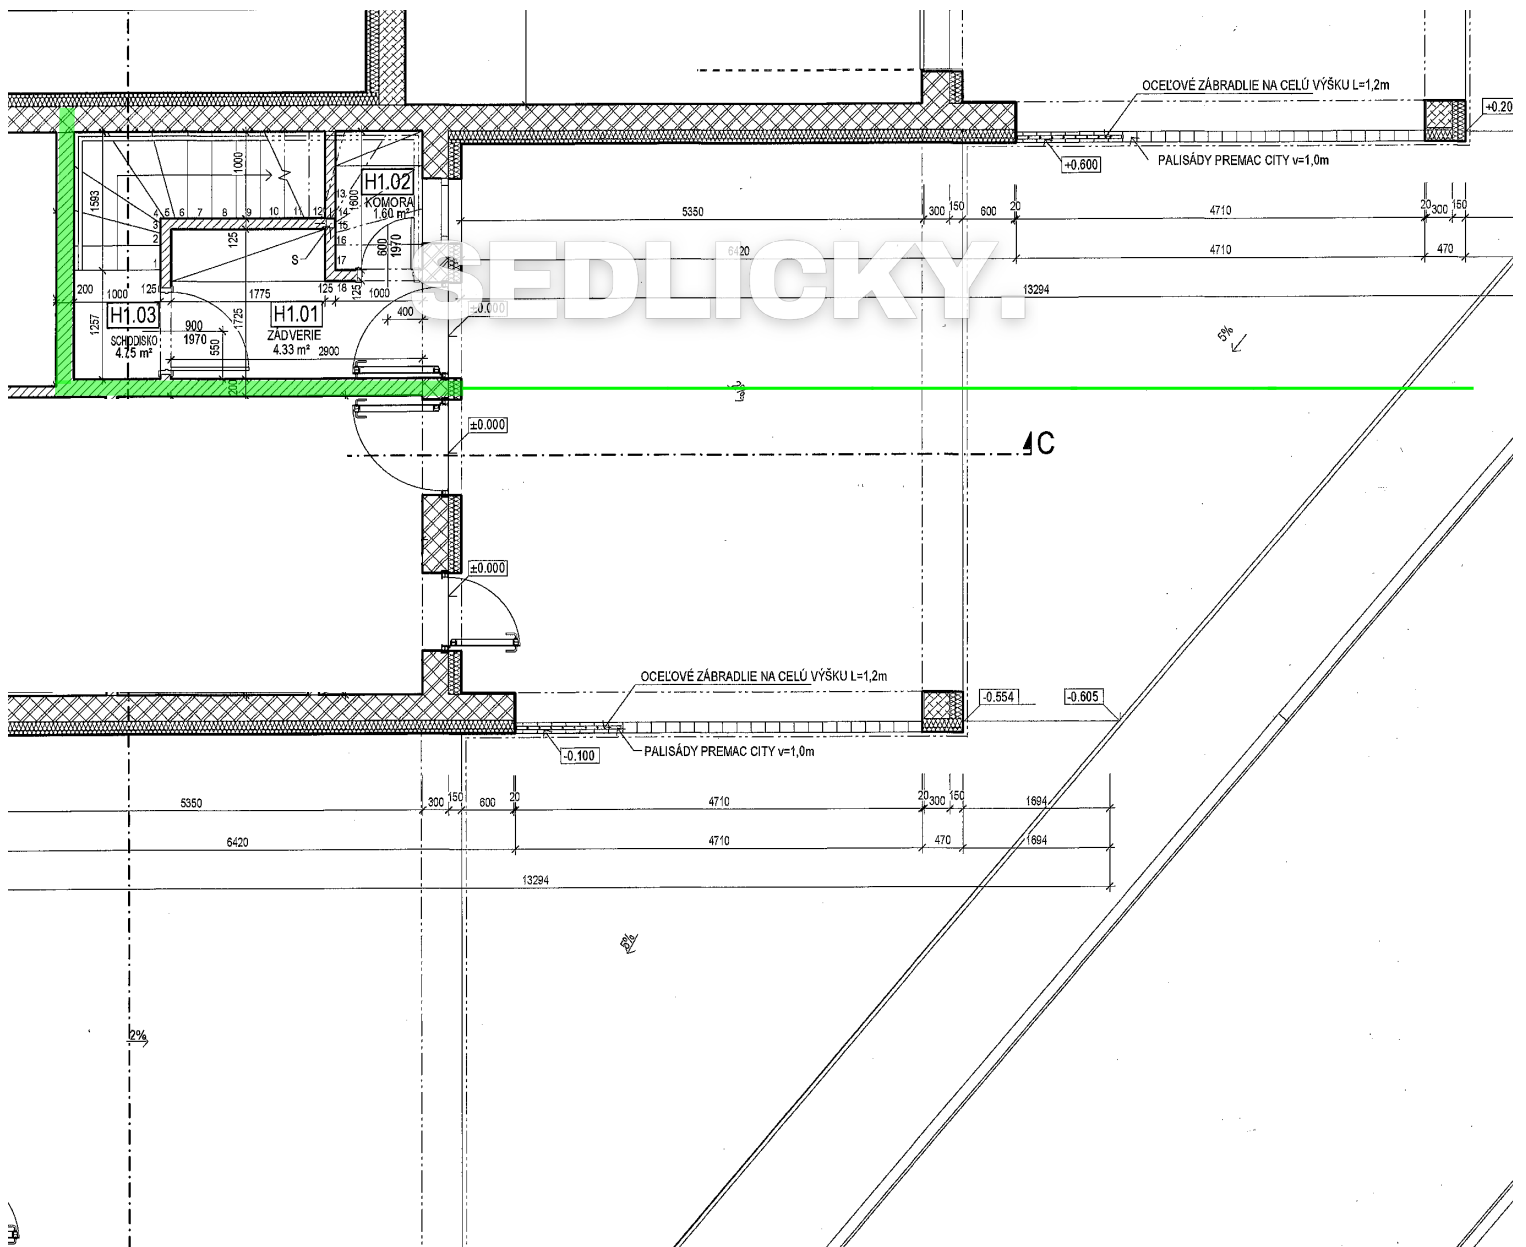

LEGENDA MIESTNOSTÍ apartmán č. H

Číslo	Názov miestnosti	Plocha m ²
H1.01	ZÁDVERIE	4,33
H1.02	KOMORA	1,60
H1.03	SCHODISKO	4,75
	PARKOVANIE 2,8 x 5,8 m	16,53
	Úžitková plocha apartmánu H - 1. NP	10,68

LEGENDA MIESTNOSTÍ apartmán č. H

Číslo	Názov miestnosti	Plocha m ²
H2.01	OBYTNÁ KUCHYŇA	53,59
H2.02	CHODBA	2,5
H2.03	IZBA	10,8
H2.04	IZBA	14,56
H2.05	KÚPEĽŇA	4,19
H2.06	KÚPEĽŇA	4,8
H2.07	TERASA	19,22
Úžitková plocha apartmánu H - 2. NP (bez terasy)		90,44

SPOLU 1. NP A 2 NP: apartmán č. H

Číslo	Názov miestnosti	Plocha m ²
	1. NP	10,68
	2. NP	90,44
SPOLU:		101,12
	TERASA	19,22
	PARKOVANIE	16,53