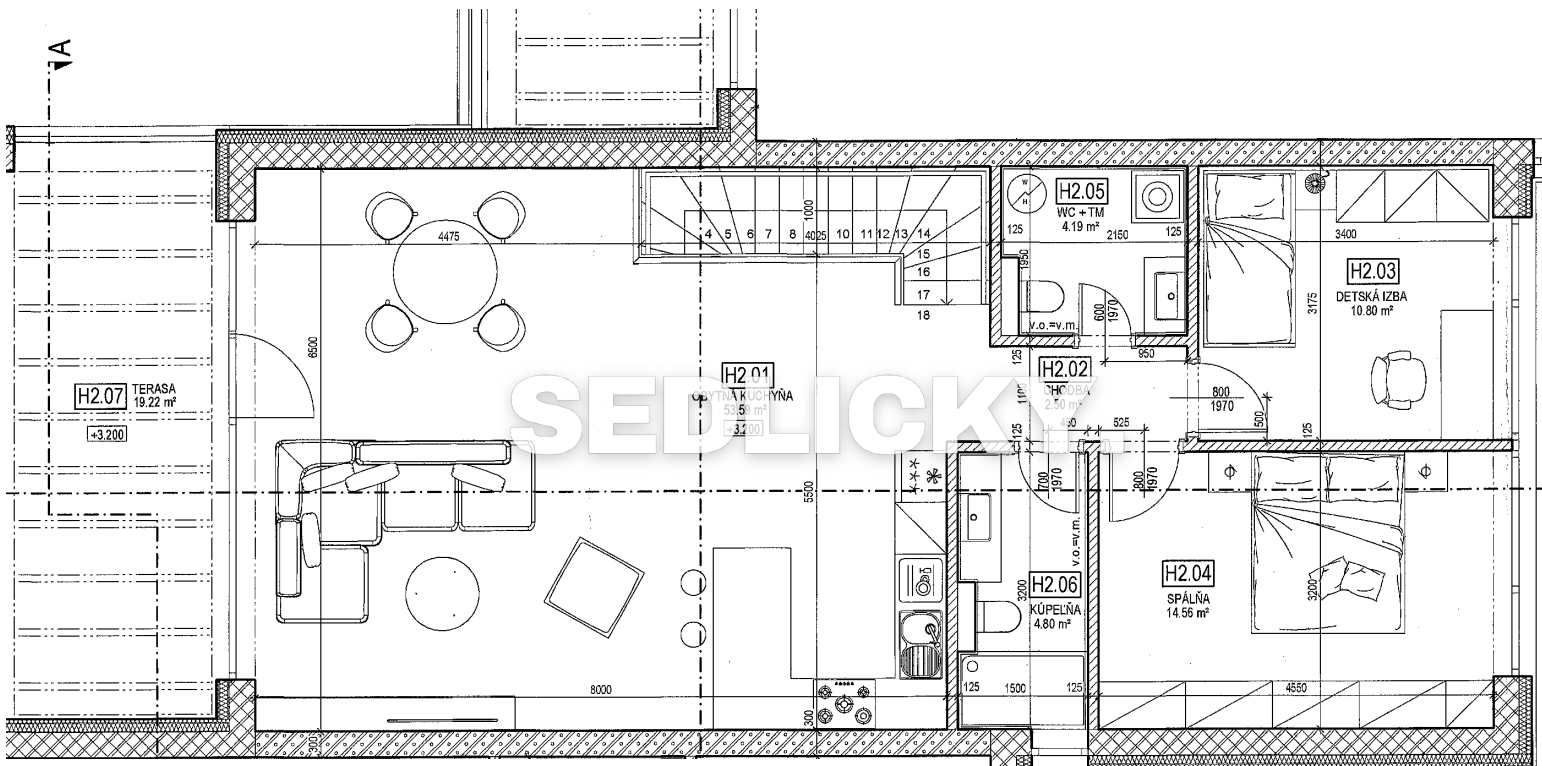

LEGENDA MIESTNOSTÍ apartmán č. H

Číslo	Názov miestnosti	Plocha m ²
H1.01	ZÁDVERIE	4,33
H1.02	KOMORA	1,60
H1.03	SCHODISKO	4,75
	PARKOVANIE 2,8 x 5,8 m	16,53
	Úžitková plocha apartmánu H - 1. NP	10,68

LEGENDA MIESTNOSTÍ apartmán č. H

Číslo	Názov miestnosti	Plocha m ²
H2.01	OBYTNÁ KUCHYŇA	53,59
H2.02	CHODBA	2,5
H2.03	IZBA	10,8
H2.04	IZBA	14,56
H2.05	KÚPEĽŇA	4,19
H2.06	KÚPEĽŇA	4,8
H2.07	TERASA	19,22
Úžitková plocha apartmánu H - 2. NP (bez terasy)		90,44

SPOLU 1. NP A 2 NP: apartmán č. H

Číslo	Názov miestnosti	Plocha m ²
	1. NP	10,68
	2. NP	90,44
SPOLU:		101,12
	TERASA	19,22
	PARKOVANIE	16,53